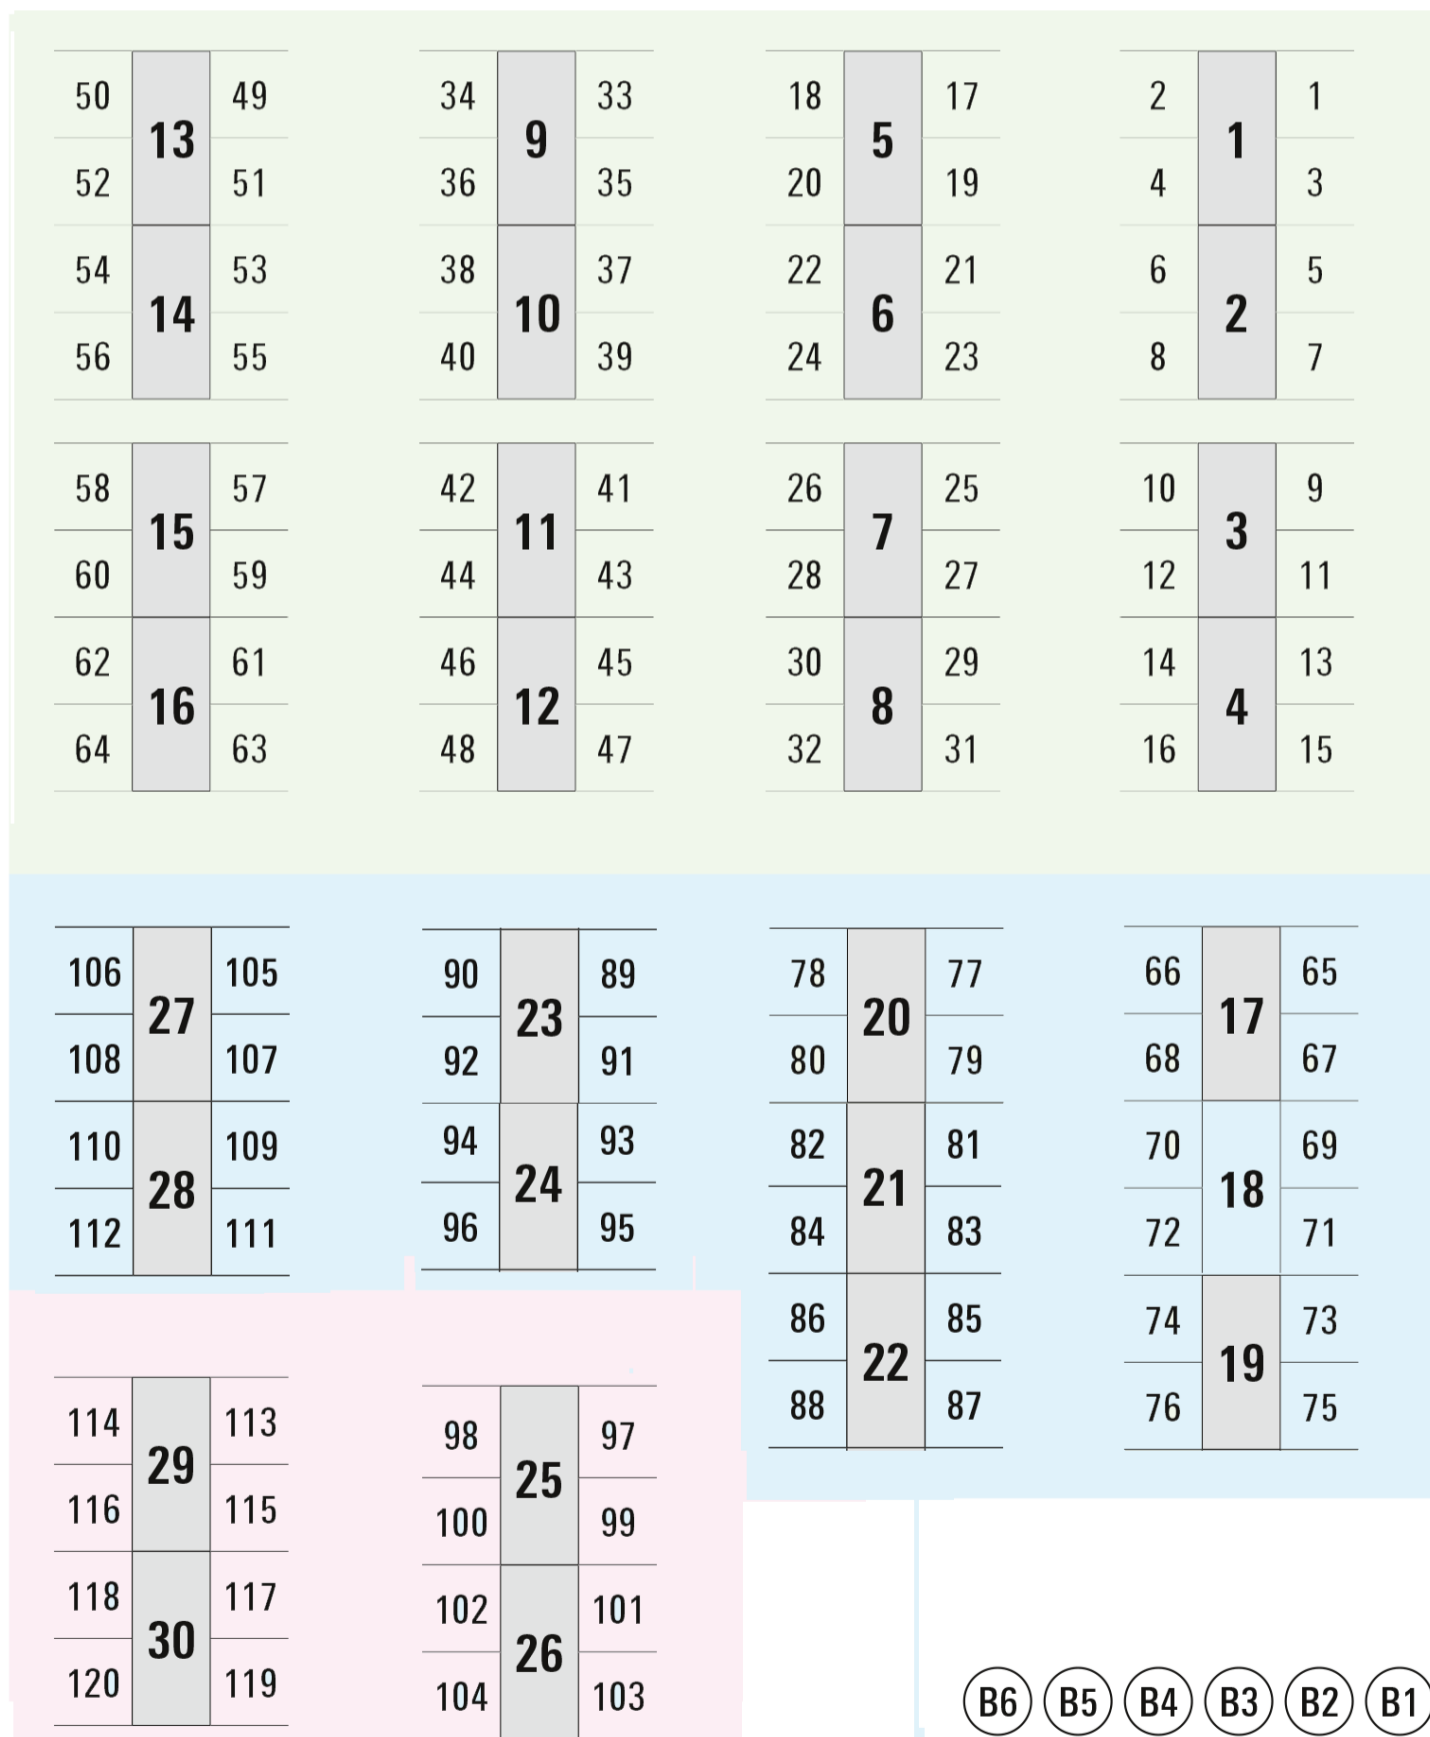

Kulturschachtle Adliswil 120 Sitzplätze an 4er-Tischen 8 Barplätze

← Eingang

Küche

Technik

(B7)
(B8)

Bar

(B6) (B5) (B4) (B3) (B2) (B1)